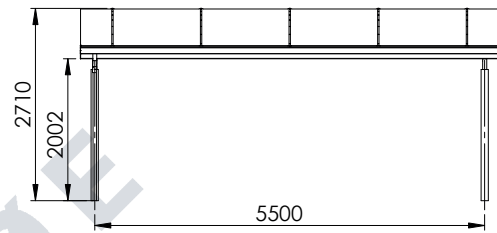

MÅLTEGNINGER ELIPSE CARPORT

Har du spørgsmål til måltegningerne?
Giv os et kald på **70 20 61 41** og snak med en af vores rådgivere.

ELIPSE 1.0

Elipse 1,0+

ELIPSE 1,5

Elipse 1,5+

ELIPSE 2,0

Elipse 2,0+

ELIPSE 2,5

ELIPSE 2,5+

Elipse 3,0

ELIPSE 3,0+