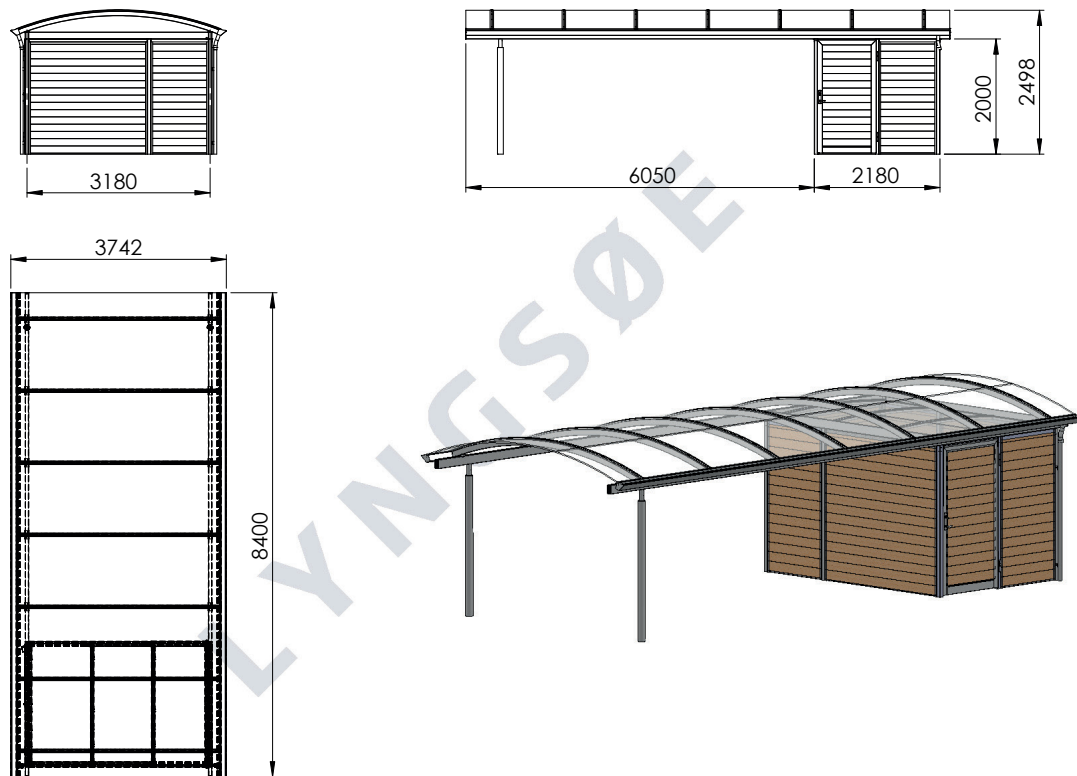

MÅLTEGNINGER ELIPSE CARPORT

Har du spørgsmål til måltegningerne?
Giv os et kald på **70 20 61 41** og snak med en af vores rådgivere.

ELIPSE 1.0

Elipse 1,0+

ELIPSE 1,5

Elipse 1,5+

ELIPSE 2,0

Elipse 2,0+

ELIPSE 2,5

ELIPSE 2,5+

Elipse 3,0

ELIPSE 3,0+