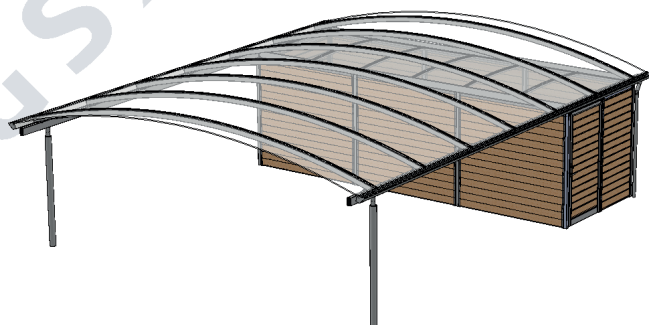

MÅLTEGNINGER ELIPSE CARPORT

Har du spørgsmål til måltegningerne?
Giv os et kald på **70 20 61 41** og snak med en af vores rådgivere.

ELIPSE 1.0

Elipse 1,0+

ELIPSE 1,5

Elipse 1,5+

ELIPSE 2,0

Elipse 2,0+

ELIPSE 2,5

ELIPSE 2,5+

Elipse 3,0

ELIPSE 3,0+