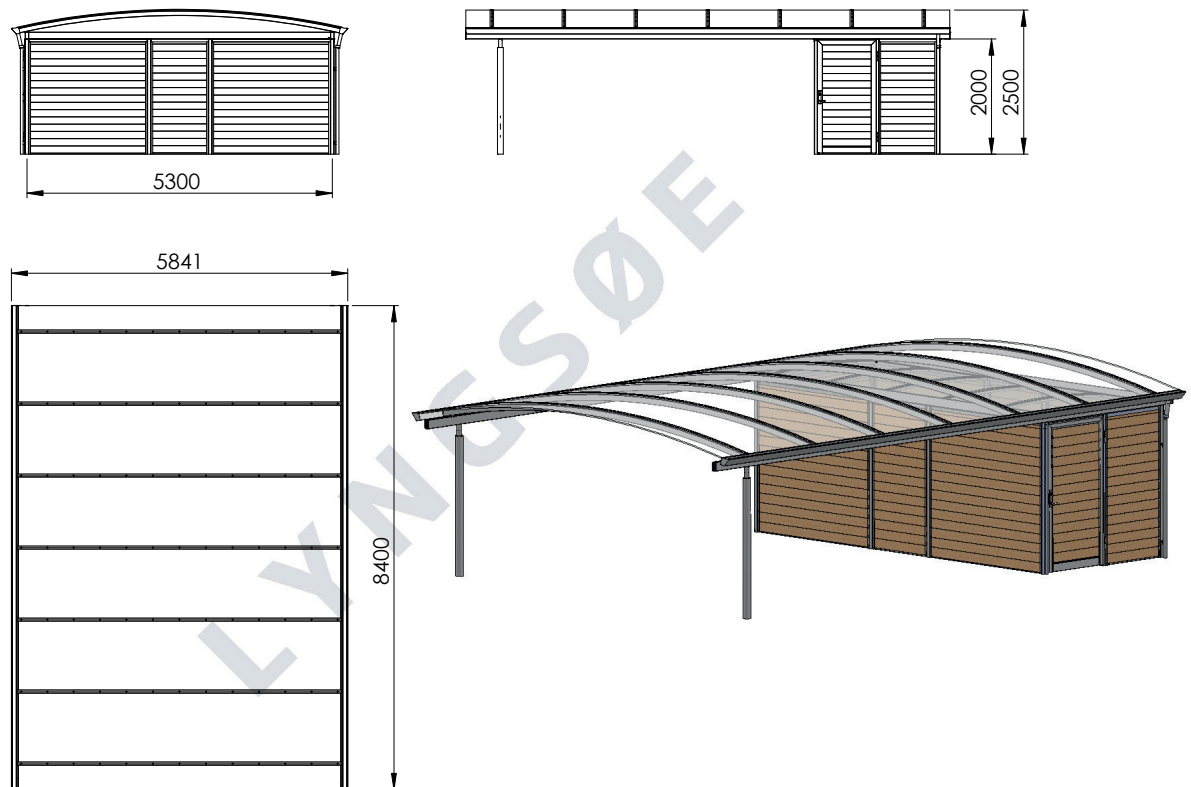

MÅLTEGNINGER ELIPSE CARPORT

Har du spørgsmål til måltegningerne?
Giv os et kald på **70 20 61 41** og snak med en af vores rådgivere.

ELIPSE 1.0

Elipse 1,0+

ELIPSE 1,5

Elipse 1,5+

ELIPSE 2,0

Elipse 2,0+

ELIPSE 2,5

ELIPSE 2,5+

Elipse 3,0

ELIPSE 3,0+