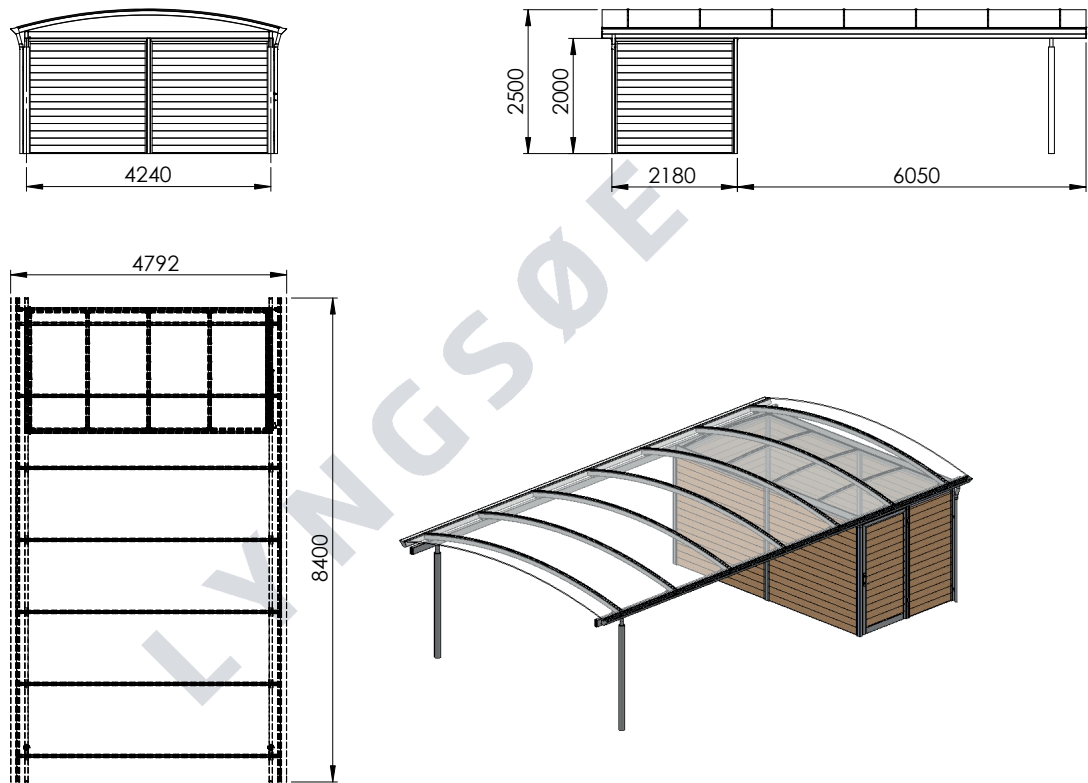

MÅLTEGNINGER ELIPSE CARPORT

Har du spørgsmål til måltegningerne?
Giv os et kald på **70 20 61 41** og snak med en af vores rådgivere.

ELIPSE 1.0

Elipse 1,0+

ELIPSE 1,5

Elipse 1,5+

ELIPSE 2,0

Elipse 2,0+

ELIPSE 2,5

ELIPSE 2,5+

Elipse 3,0

ELIPSE 3,0+