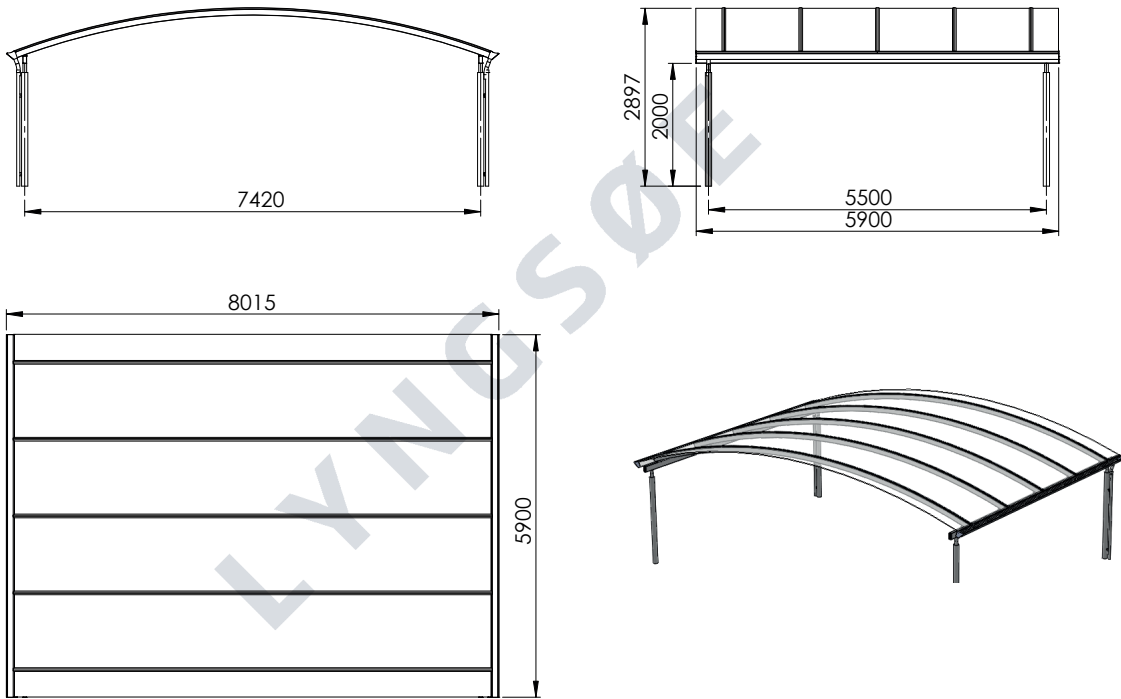

MÅLTEGNINGER ELIPSE CARPORT

Har du spørgsmål til måltegningerne?
Giv os et kald på **70 20 61 41** og snak med en af vores rådgivere.

ELIPSE 1.0

Elipse 1,0+

ELIPSE 1,5

Elipse 1,5+

ELIPSE 2,0

Elipse 2,0+

ELIPSE 2,5

ELIPSE 2,5+

Elipse 3,0

ELIPSE 3,0+