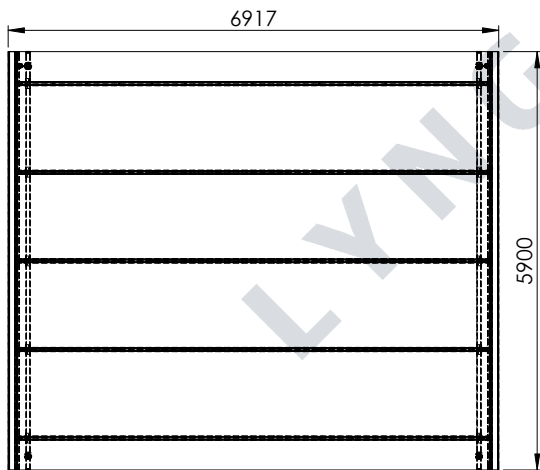

MÅLTEGNINGER ELIPSE CARPORT

Har du spørgsmål til måltegningerne?
Giv os et kald på **70 20 61 41** og snak med en af vores rådgivere.

ELIPSE 1.0

Elipse 1,0+

ELIPSE 1,5

Elipse 1,5+

ELIPSE 2,0

Elipse 2,0+

ELIPSE 2,5

ELIPSE 2,5+

Elipse 3,0

ELIPSE 3,0+