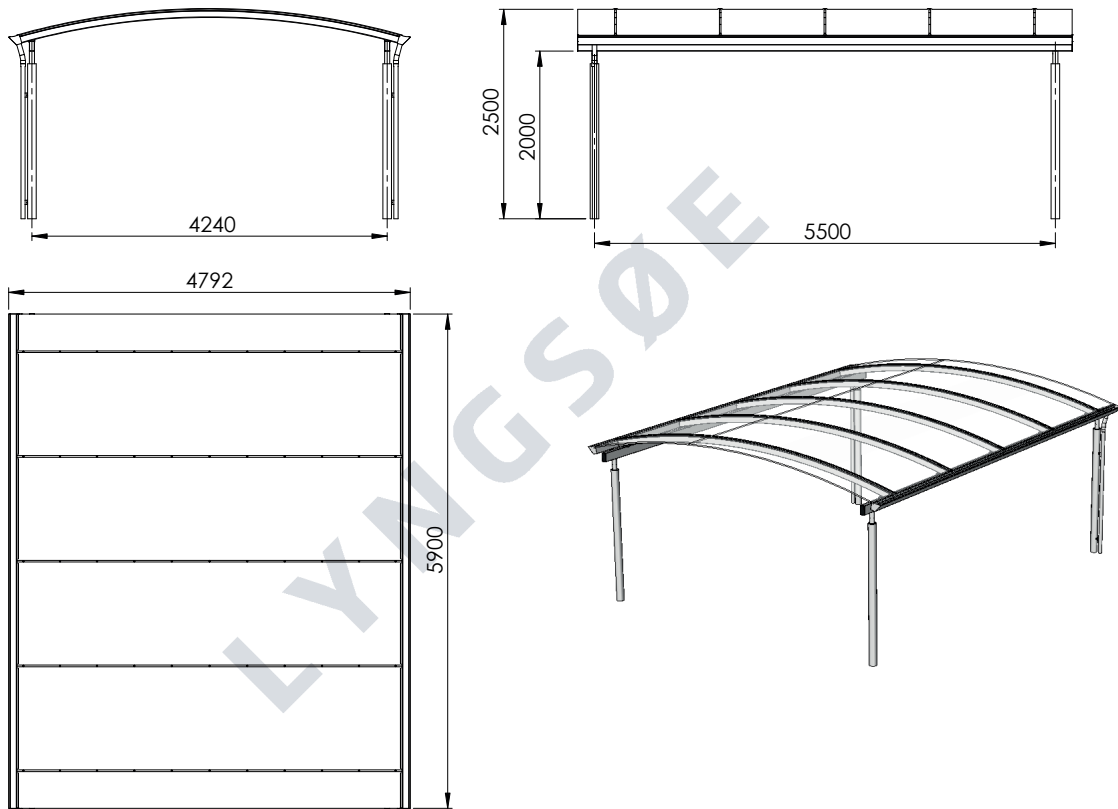

MÅLTEGNINGER ELIPSE CARPORT

Har du spørgsmål til måltegningerne?
Giv os et kald på **70 20 61 41** og snak med en af vores rådgivere.

ELIPSE 1.0

Elipse 1,0+

ELIPSE 1,5

Elipse 1,5+

ELIPSE 2,0

Elipse 2,0+

ELIPSE 2,5

ELIPSE 2,5+

Elipse 3,0

ELIPSE 3,0+