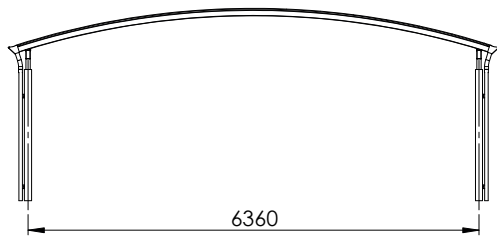

MÅLTEGNINGER ELIPSE CARPORT

Har du spørgsmål til måltegningerne?
Giv os et kald på **70 20 61 41** og snak med en af vores rådgivere.

ELIPSE 1.0

Elipse 1,0+

ELIPSE 1,5

Elipse 1,5+

ELIPSE 2,0

Elipse 2,0+

ELIPSE 2,5

ELIPSE 2,5+

Elipse 3,0

ELIPSE 3,0+