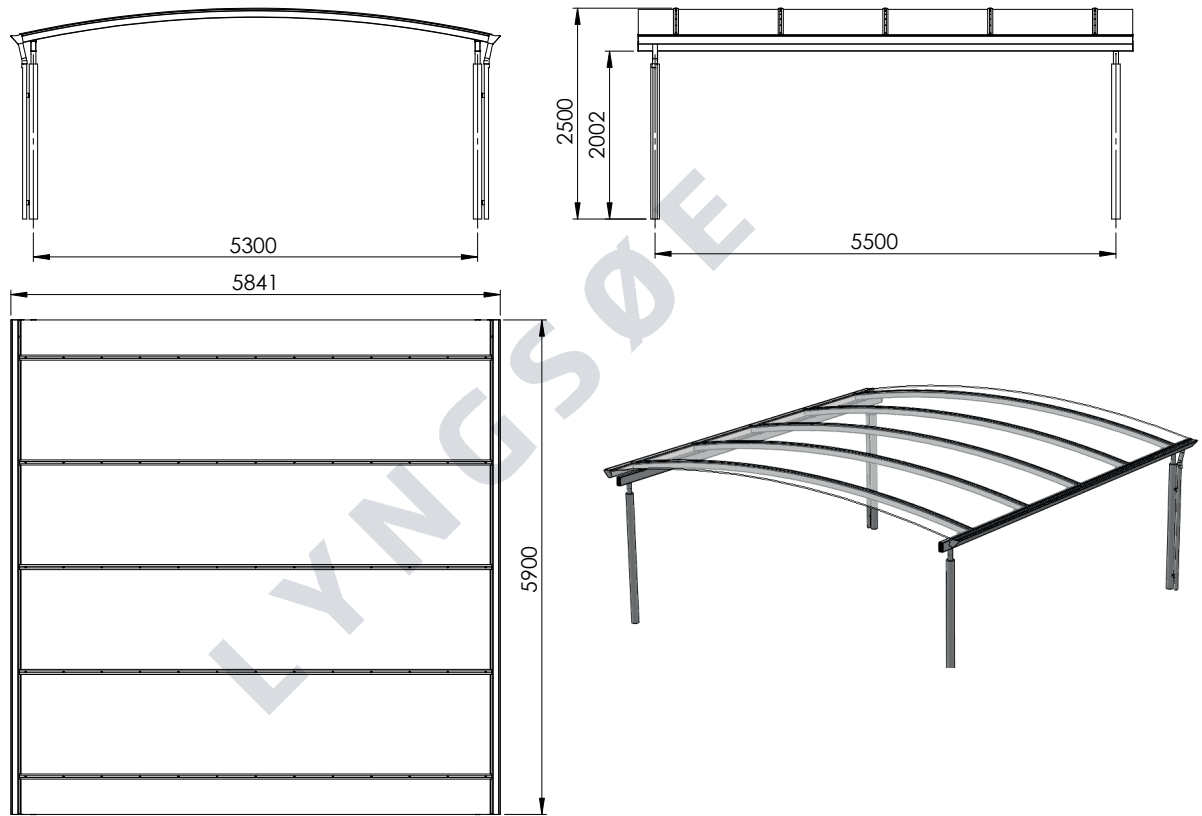

MÅLTEGNINGER ELIPSE CARPORT

Har du spørgsmål til måltegningerne?
Giv os et kald på **70 20 61 41** og snak med en af vores rådgivere.

ELIPSE 1.0

Elipse 1,0+

ELIPSE 1,5

Elipse 1,5+

ELIPSE 2,0

Elipse 2,0+

ELIPSE 2,5

ELIPSE 2,5+

Elipse 3,0

ELIPSE 3,0+