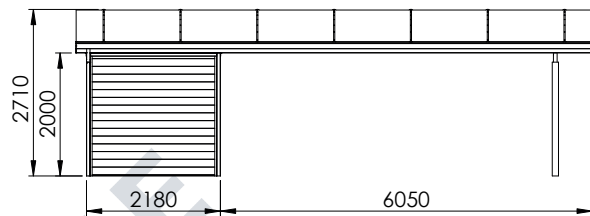

MÅLTEGNINGER ELIPSE CARPORT

Har du spørgsmål til måltegningerne?
Giv os et kald på **70 20 61 41** og snak med en af vores rådgivere.

ELIPSE 1.0

Elipse 1,0+

ELIPSE 1,5

Elipse 1,5+

ELIPSE 2,0

Elipse 2,0+

ELIPSE 2,5

ELIPSE 2,5+

Elipse 3,0

ELIPSE 3,0+