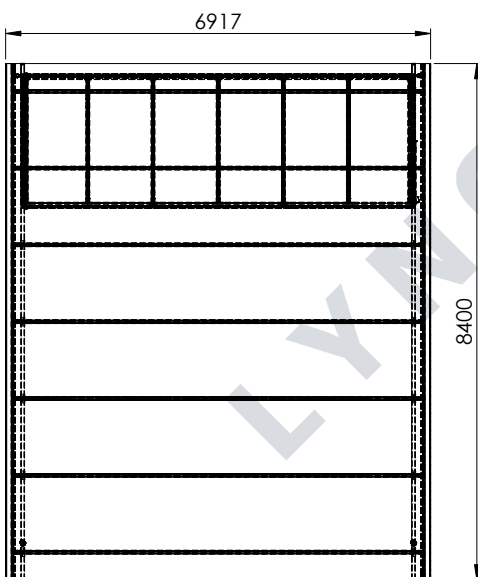

MÅLTEGNINGER ELIPSE CARPORT

Har du spørgsmål til måltegningerne?
Giv os et kald på **70 20 61 41** og snak med en af vores rådgivere.

ELIPSE 1.0

Elipse 1,0+

ELIPSE 1,5

Elipse 1,5+

ELIPSE 2,0

Elipse 2,0+

ELIPSE 2,5

ELIPSE 2,5+

Elipse 3,0

ELIPSE 3,0+