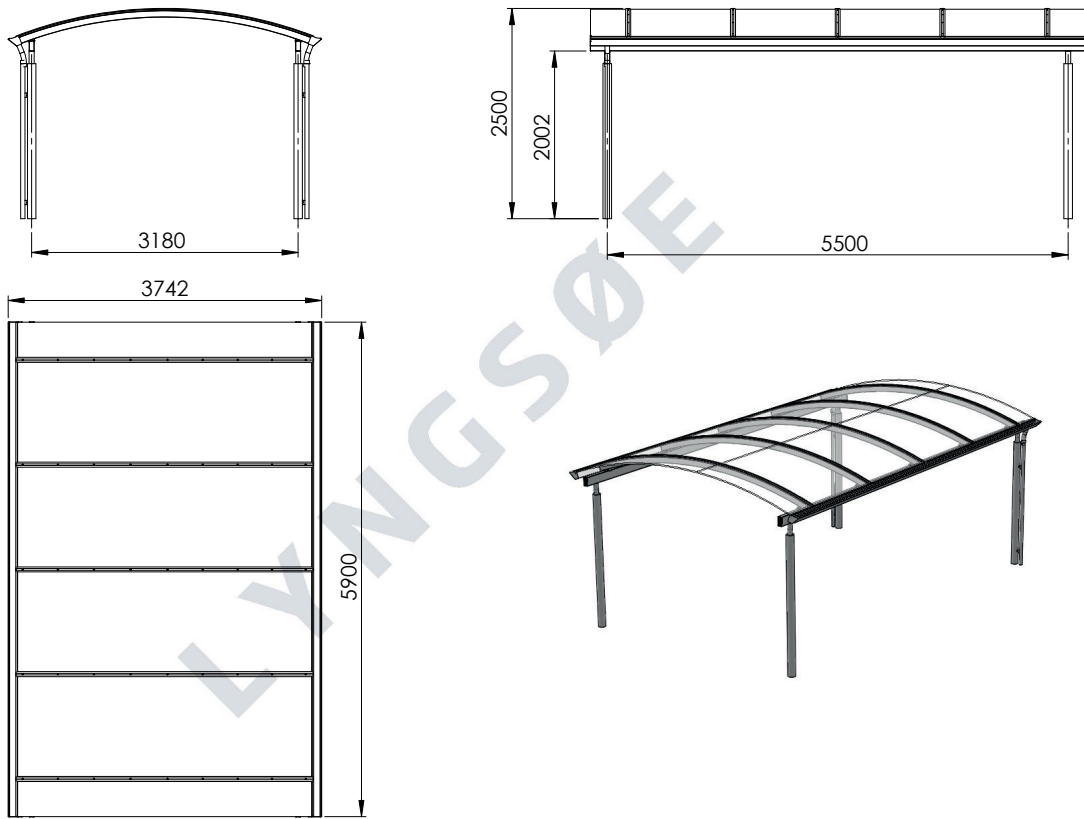

MÅLTEGNINGER ELIPSE CARPORT

Har du spørgsmål til måltegningerne?
Giv os et kald på **70 20 61 41** og snak med en af vores rådgivere.

ELIPSE 1.0

Elipse 1,0+

ELIPSE 1,5

Elipse 1,5+

ELIPSE 2,0

Elipse 2,0+

ELIPSE 2,5

ELIPSE 2,5+

Elipse 3,0

ELIPSE 3,0+