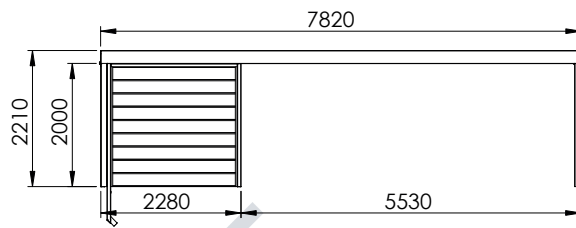

MÅLTEGNINGER UNA CARPORT

Har du spørgsmål til måltegningerne?
Giv os et kald på **70 20 61 41** og snak med en af vores rådgivere.

UNA 1,0

UNA 1,0+

UNA 1,5

UNA 1,5+

UNA 2,0

UNA 2,0+