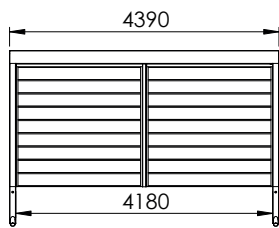

MÅLTEGNINGER UNA CARPORT

Har du spørgsmål til måltegningerne?
Giv os et kald på **70 20 61 41** og snak med en af vores rådgivere.

UNA 1,0

UNA 1,0+

UNA 1,5

UNA 1,5+

UNA 2,0

UNA 2,0+