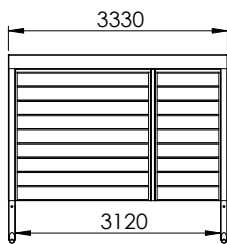

MÅLTEGNINGER UNA CARPORT

Har du spørgsmål til måltegningerne?
Giv os et kald på **70 20 61 41** og snak med en af vores rådgivere.

UNA 1,0

UNA 1,0+

UNA 1,5

UNA 1,5+

UNA 2,0

UNA 2,0+