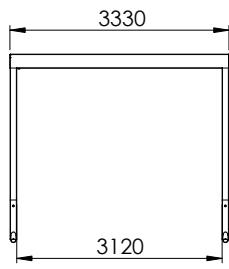

MÅLTEGNINGER UNA CARPORT

Har du spørgsmål til måltegningerne?
Giv os et kald på **70 20 61 41** og snak med en af vores rådgivere.

UNA 1,0

UNA 1,0+

UNA 1,5

UNA 1,5+

UNA 2,0

UNA 2,0+