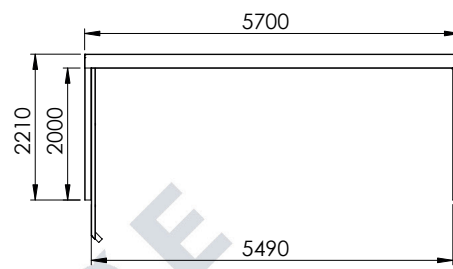

MÅLTEGNINGER UNA CARPORT

Har du spørgsmål til måltegningerne?
Giv os et kald på **70 20 61 41** og snak med en af vores rådgivere.

UNA 1,0

UNA 1,0+

UNA 1,5

UNA 1,5+

UNA 2,0

UNA 2,0+