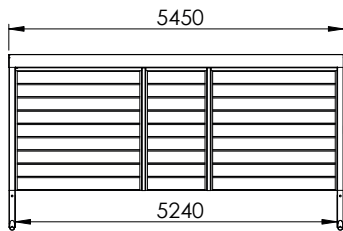

MÅLTEGNINGER UNA CARPORT

Har du spørgsmål til måltegningerne?
Giv os et kald på **70 20 61 41** og snak med en af vores rådgivere.

UNA 1,0

UNA 1,0+

UNA 1,5

UNA 1,5+

UNA 2,0

UNA 2,0+