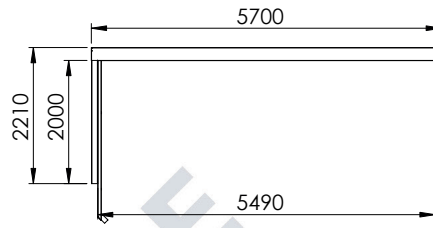

MÅLTEGNINGER UNA CARPORT

Har du spørgsmål til måltegningerne?
Giv os et kald på **70 20 61 41** og snak med en af vores rådgivere.

UNA 1,0

UNA 1,0+

UNA 1,5

UNA 1,5+

UNA 2,0

UNA 2,0+