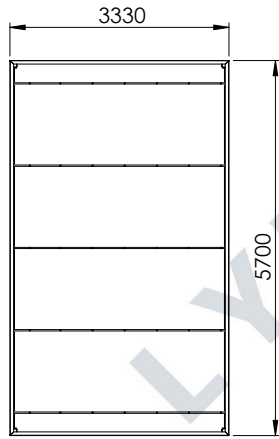

MÅLTEGNINGER UNA CARPORT

Har du spørgsmål til måltegningerne?
Giv os et kald på **70 20 61 41** og snak med en af vores rådgivere.

UNA 1,0

UNA 1,0+

UNA 1,5

UNA 1,5+

UNA 2,0

UNA 2,0+

UNA 2,5

UNA 2,5+