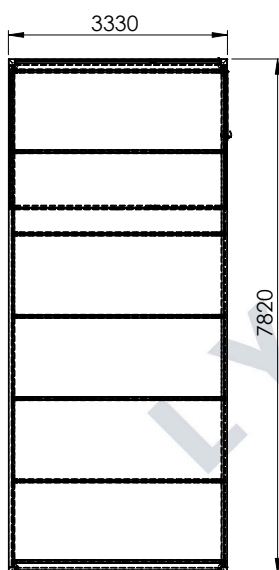

MÅLTEGNINGER UNA CARPORT

Har du spørgsmål til måltegningerne?
Giv os et kald på **70 20 61 41** og snak med en af vores rådgivere.

UNA 1,0

UNA 1,0+

UNA 1,5

UNA 1,5+

UNA 2,0

UNA 2,0+

UNA 2,5

UNA 2,5+