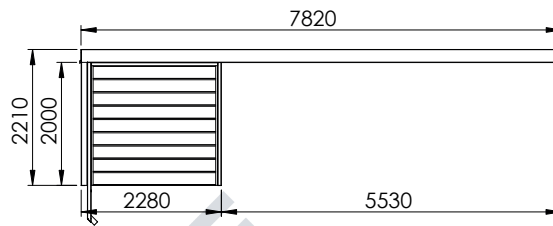

MÅLTEGNINGER UNA CARPORT

Har du spørgsmål til måltegningerne?
Giv os et kald på **70 20 61 41** og snak med en af vores rådgivere.

UNA 1,0

UNA 1,0+

UNA 1,5

UNA 1,5+

UNA 2,0

UNA 2,0+