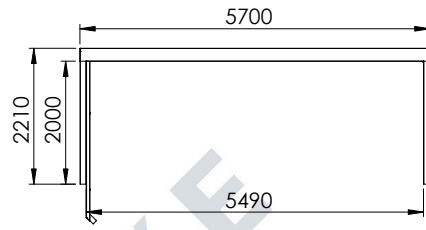

MÅLTEGNINGER UNA CARPORT

Har du spørgsmål til måltegningerne?
Giv os et kald på **70 20 61 41** og snak med en af vores rådgivere.

UNA 1,0

UNA 1,0+

UNA 1,5

UNA 1,5+

UNA 2,0

UNA 2,0+