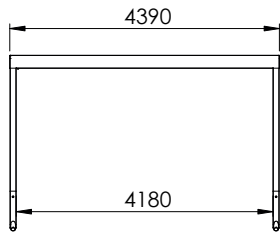

MÅLTEGNINGER UNA CARPORT

Har du spørgsmål til måltegningerne?
Giv os et kald på **70 20 61 41** og snak med en af vores rådgivere.

UNA 1,0

UNA 1,0+

UNA 1,5

UNA 1,5+

UNA 2,0

UNA 2,0+