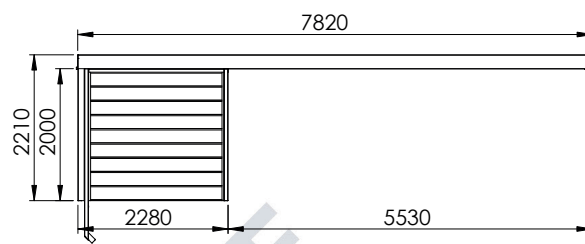

MÅLTEGNINGER UNA CARPORT

Har du spørgsmål til måltegningerne?
Giv os et kald på **70 20 61 41** og snak med en af vores rådgivere.

UNA 1,0

UNA 1,0+

UNA 1,5

UNA 1,5+

UNA 2,0

UNA 2,0+