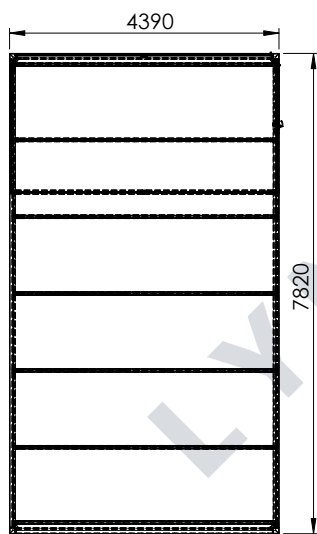

MÅLTEGNINGER UNA CARPORT

Har du spørgsmål til måltegningerne?
Giv os et kald på **70 20 61 41** og snak med en af vores rådgivere.

UNA 1,0

UNA 1,0+

UNA 1,5

UNA 1,5+

UNA 2,0

UNA 2,0+

UNA 2,5

UNA 2,5+