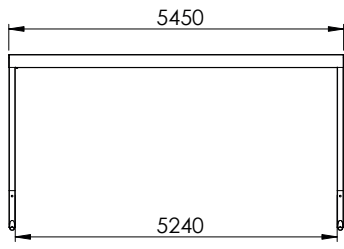

MÅLTEGNINGER UNA CARPORT

Har du spørgsmål til måltegningerne?
Giv os et kald på **70 20 61 41** og snak med en af vores rådgivere.

UNA 1,0

UNA 1,0+

UNA 1,5

UNA 1,5+

UNA 2,0

UNA 2,0+